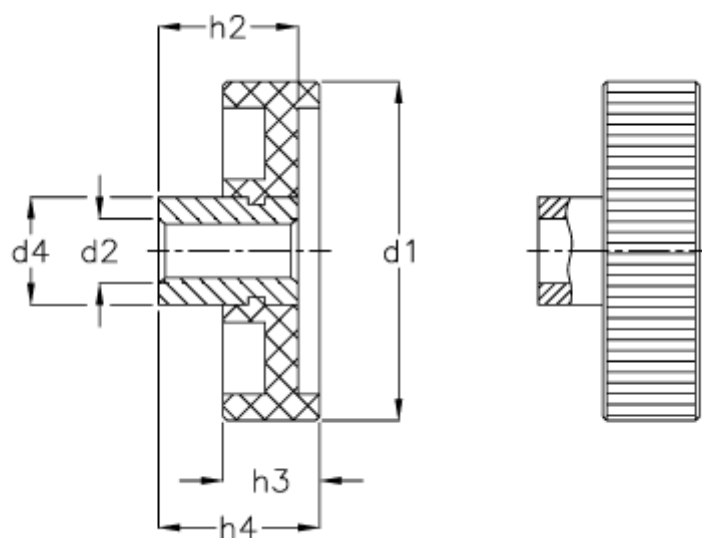

Varenummer: 20226KT80B16
Beskrivelse: E+G Håndhjul
GN 226-KT-80-B16

Mål

$d1 = 80$
 $d2 = B16$
 $d4 = 25$
 $h1 = 36$
 $h2 = 29$
 $h3 = 22$